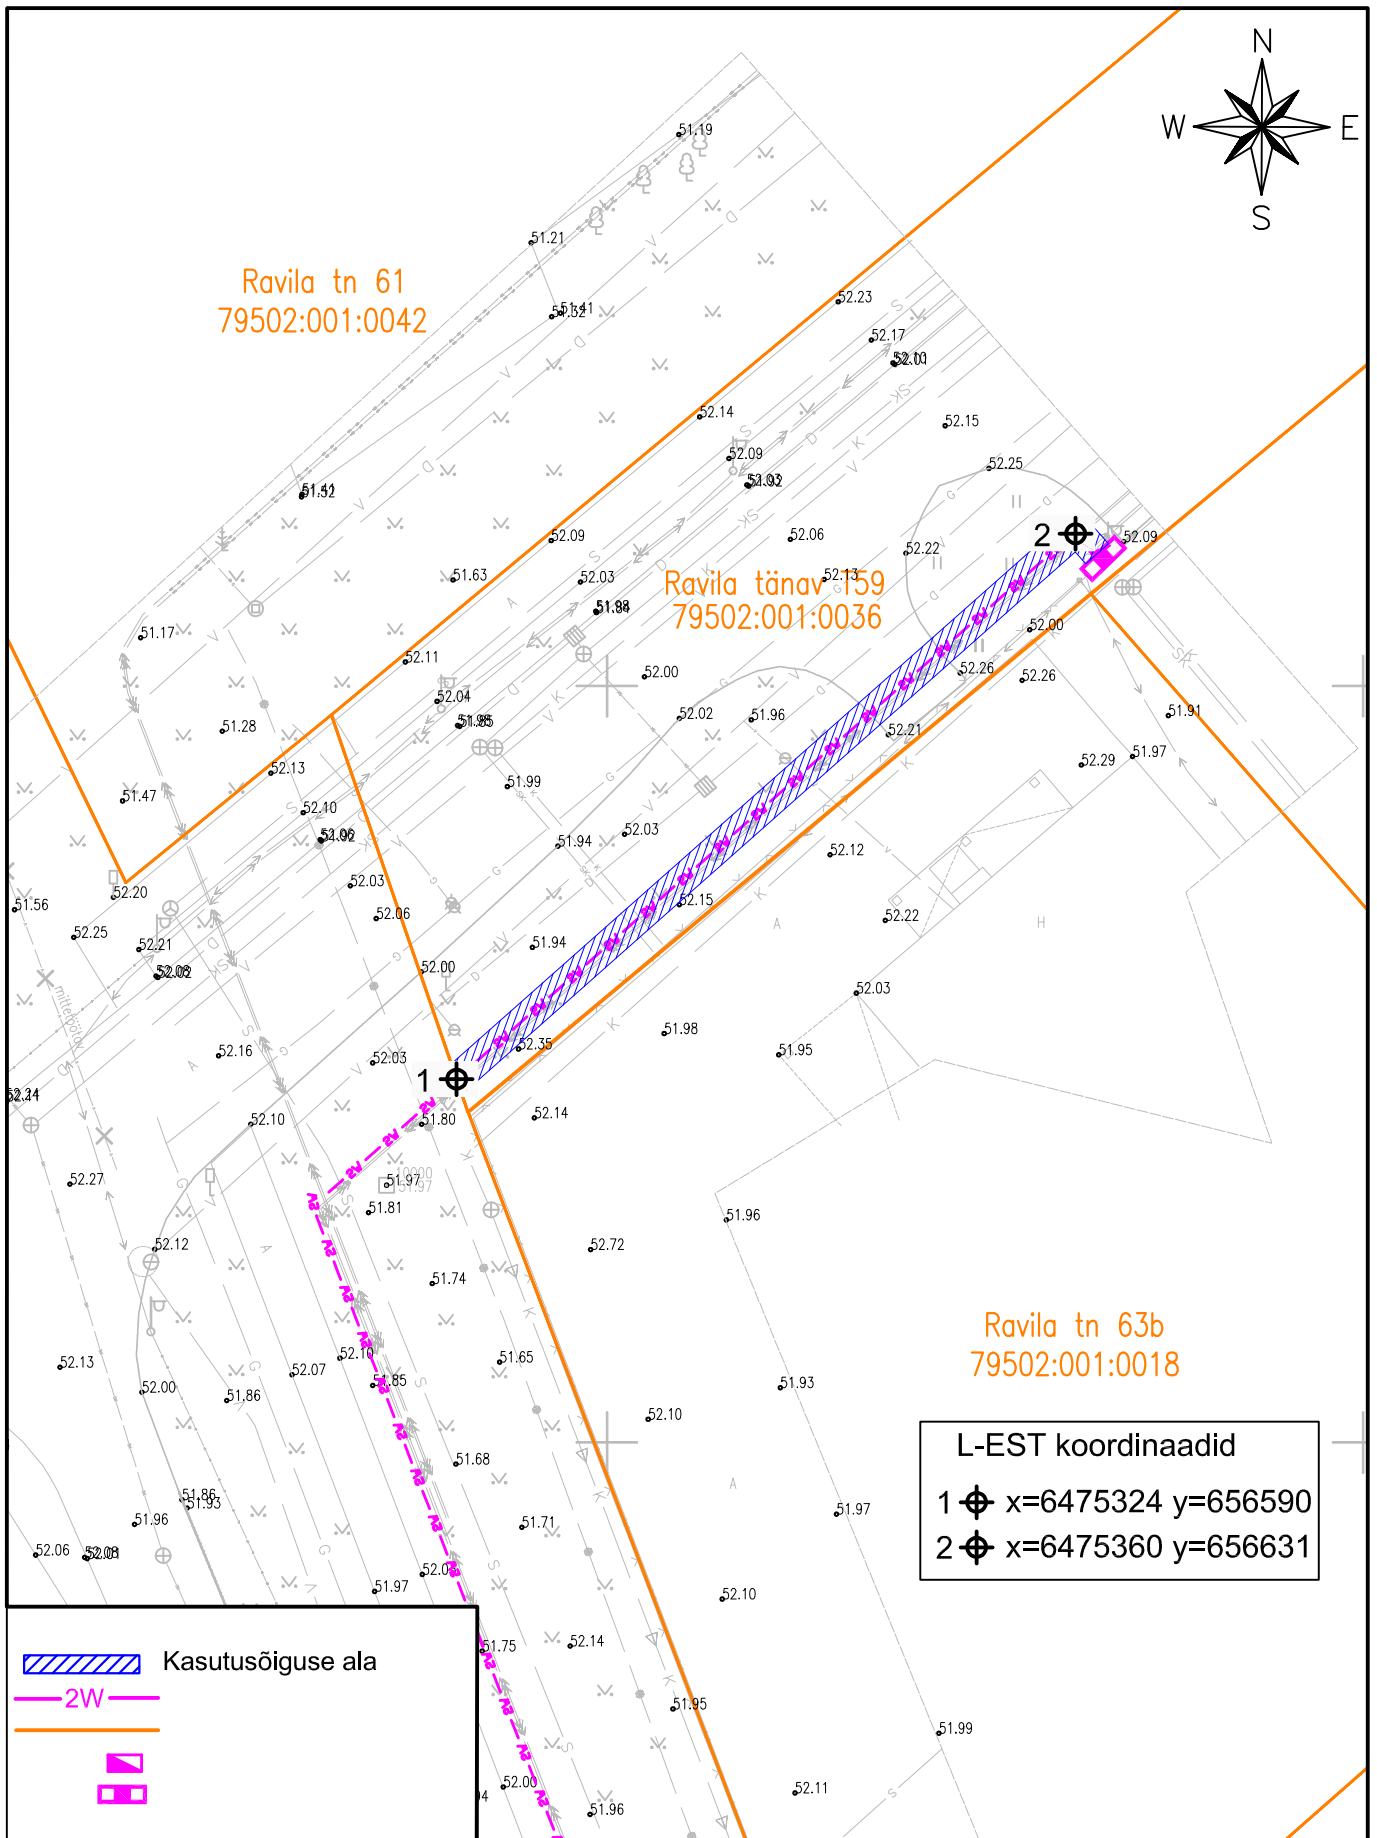

Asendiplaan Ravila, Tartu

Kasutusõiguse ala suurus on 113m²

M 1:500